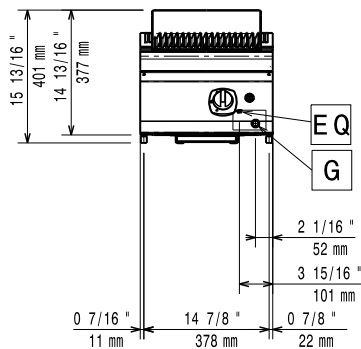

Front aanzicht