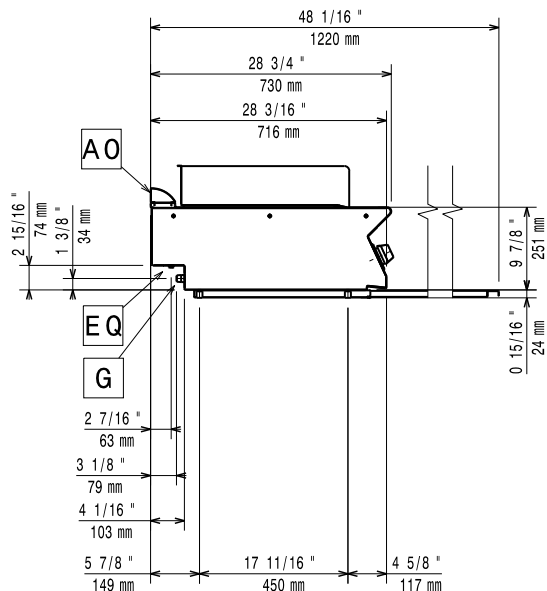

Zij aanzicht

EQ = Equipotentiaal schroef
G = Gas aansluiting